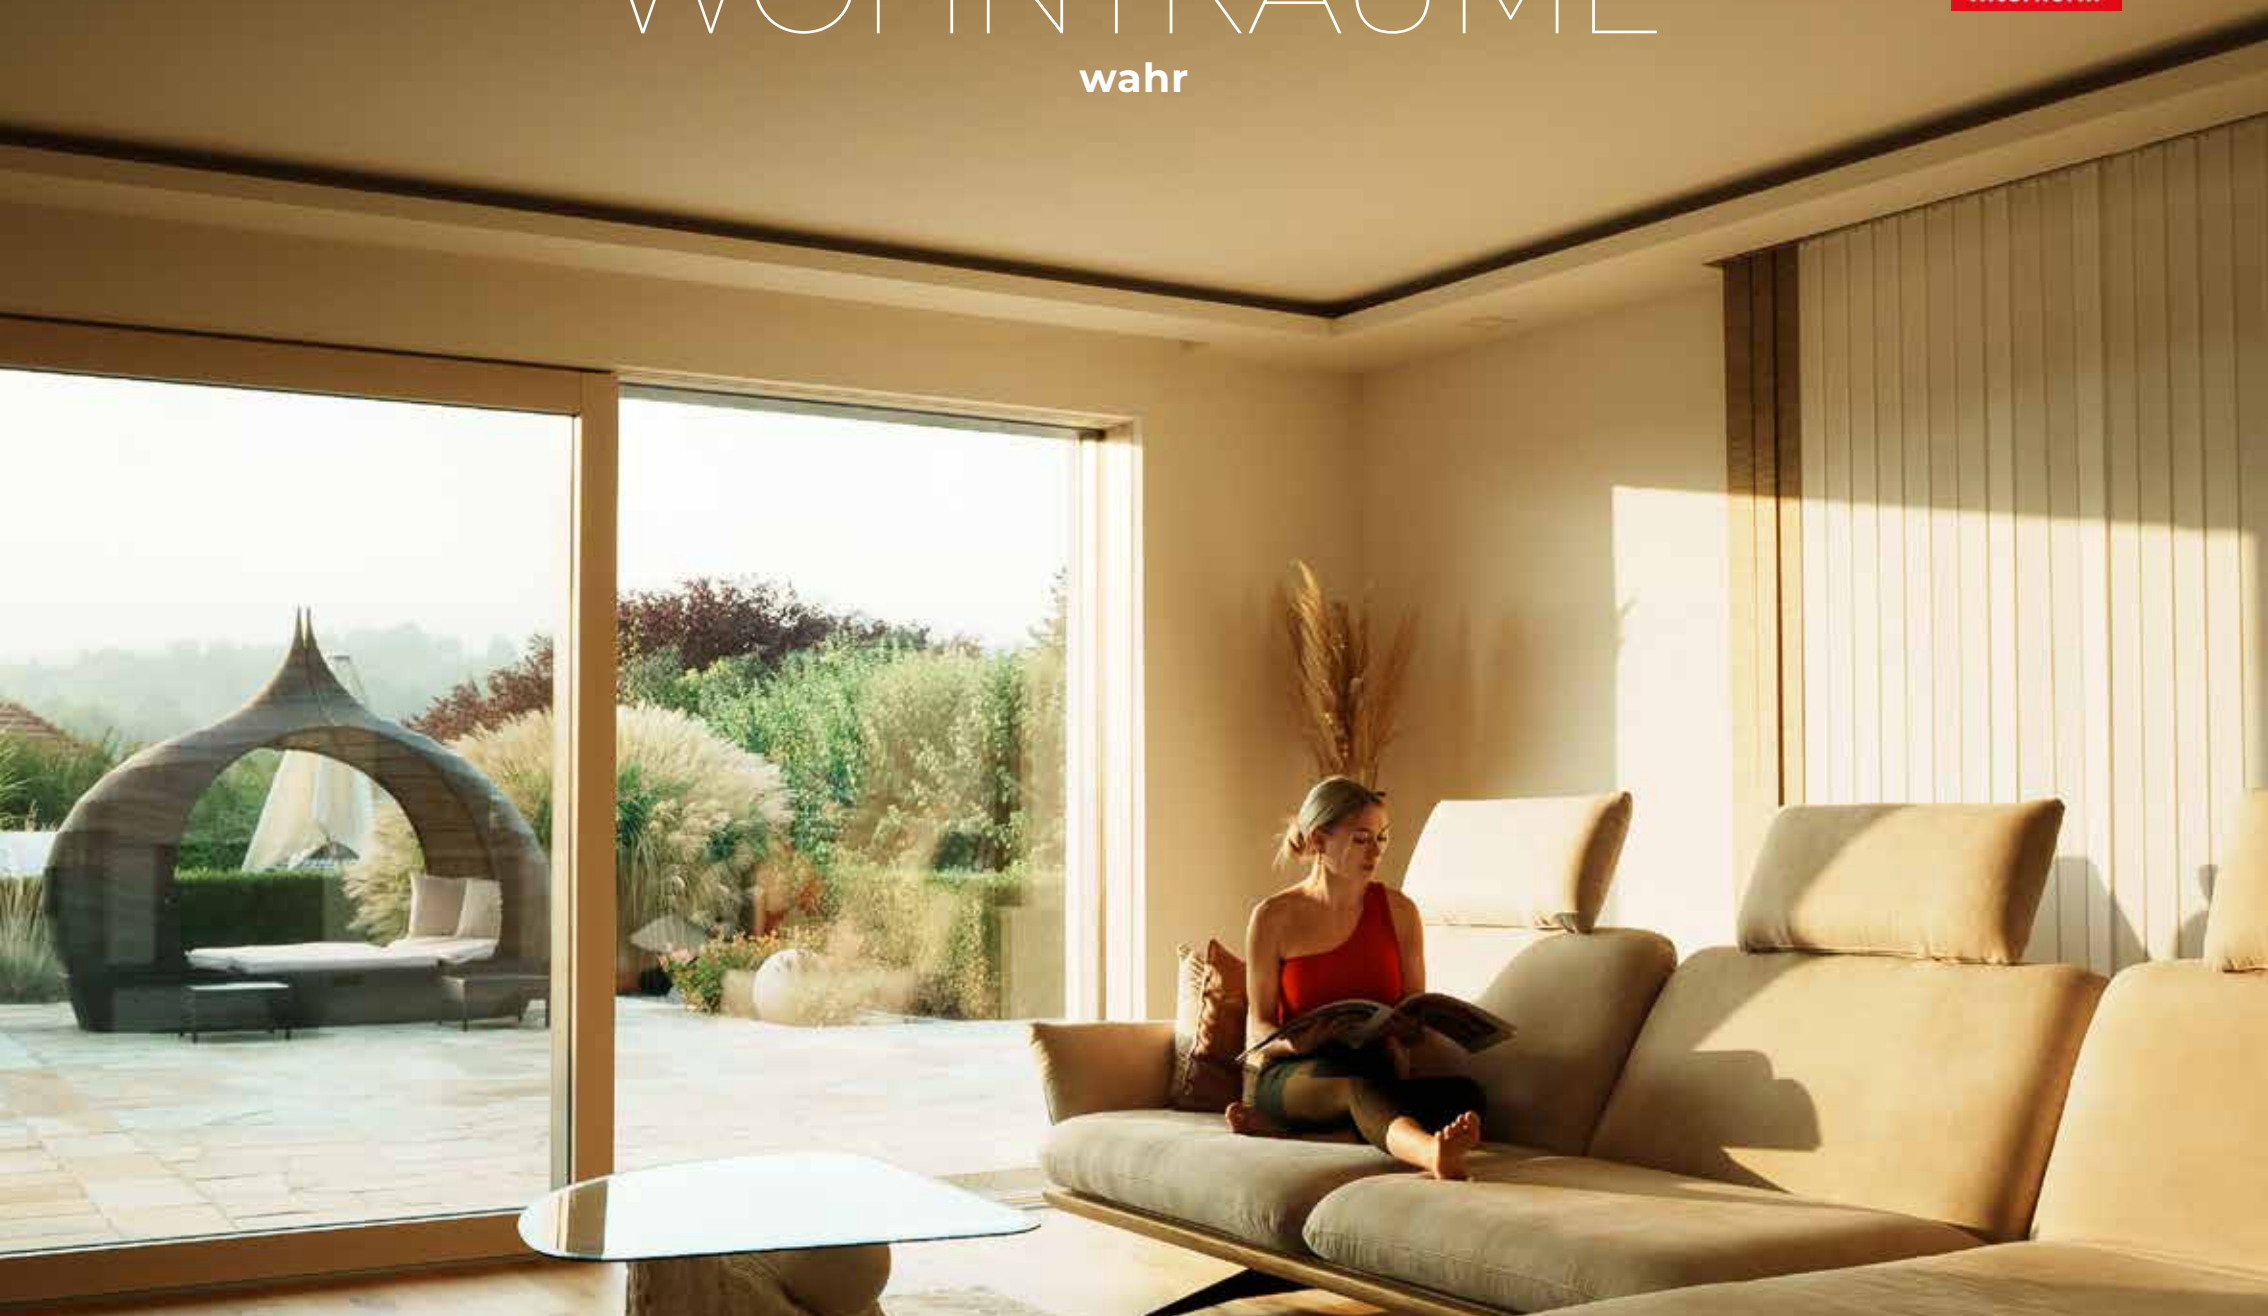

Gemeinsam machen wir
WOHNTRÄUME
wahr

[1st] window partner
Hosiner

Internorm®

**FENSTER
TÜREN
MONTAGEN**

www.hosiner-internorm.at

Seit über drei Jahrzehnten verwirklichen Wir Wohnträume

Wir als Firma Hosiner stehen für Beständigkeit und Kontinuität - Auch in Zeiten von rasantem Wandel und Veränderungen bauen wir auf unsere traditionellen Unternehmenswerte. Ein wertschätzendes und lösungsorientiertes Miteinander™ bildet tagtäglich die Grundlage für unser Handeln.